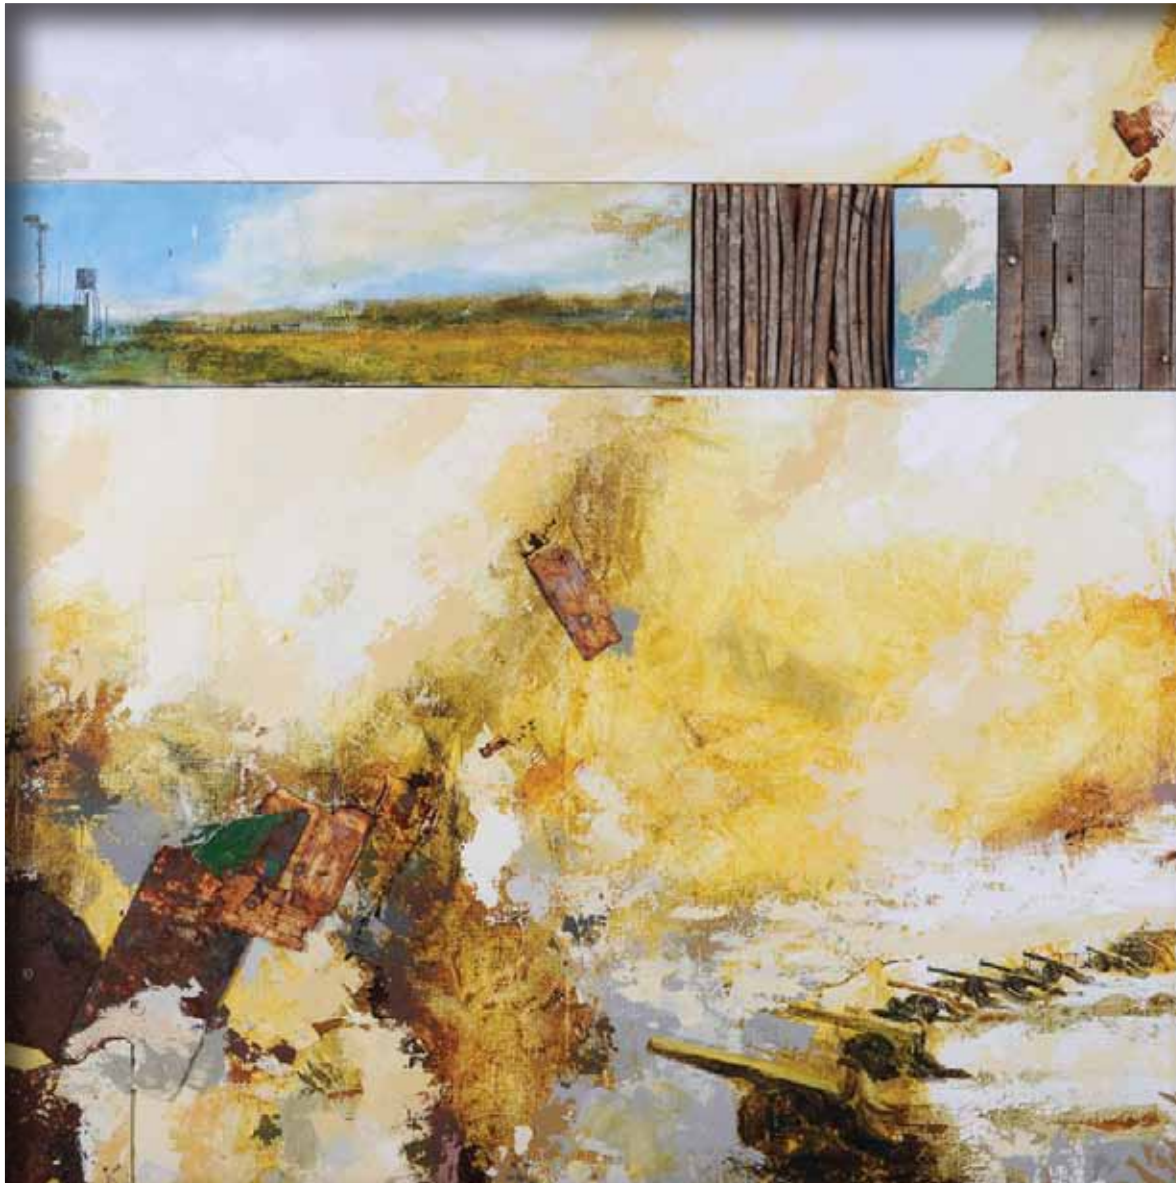

Sergio Soza (Santiago)
Premio de Honor "Sección Invitados". Valdivia y Su Rio 1985
Óleo sobre tela, 100x120 cm