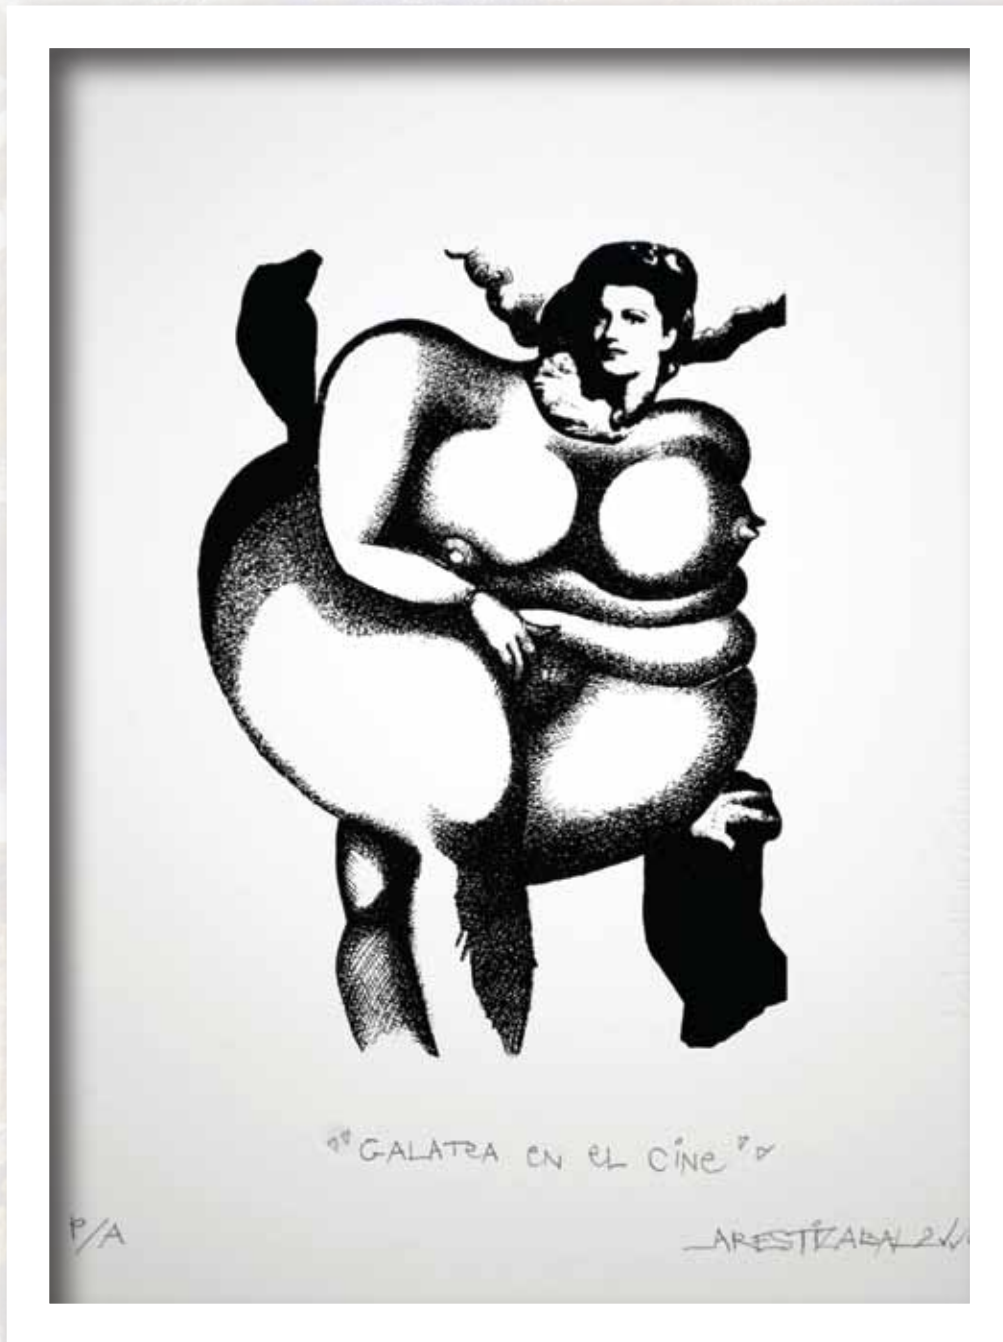

Luis Rojas Quijada (Puerto Montt)
Donación Pinacoteca Municipal 2002
Óleo sobre tela