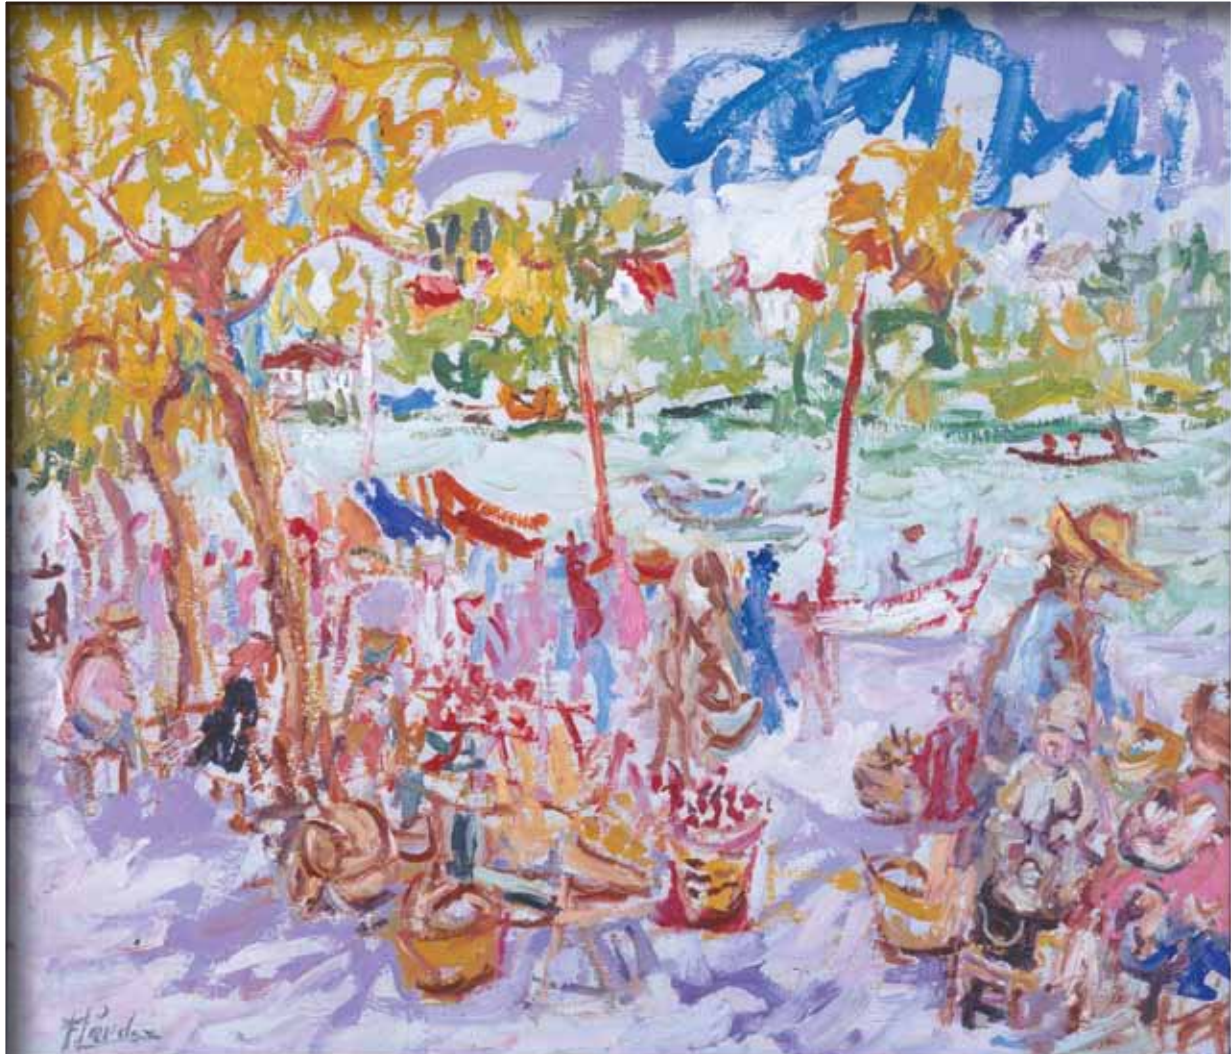

Eduardo García de la Sierra (Santiago)
Primer Premio Productos Collico
Sección invitados 1989
Óleo sobre tela, 103x84 cm