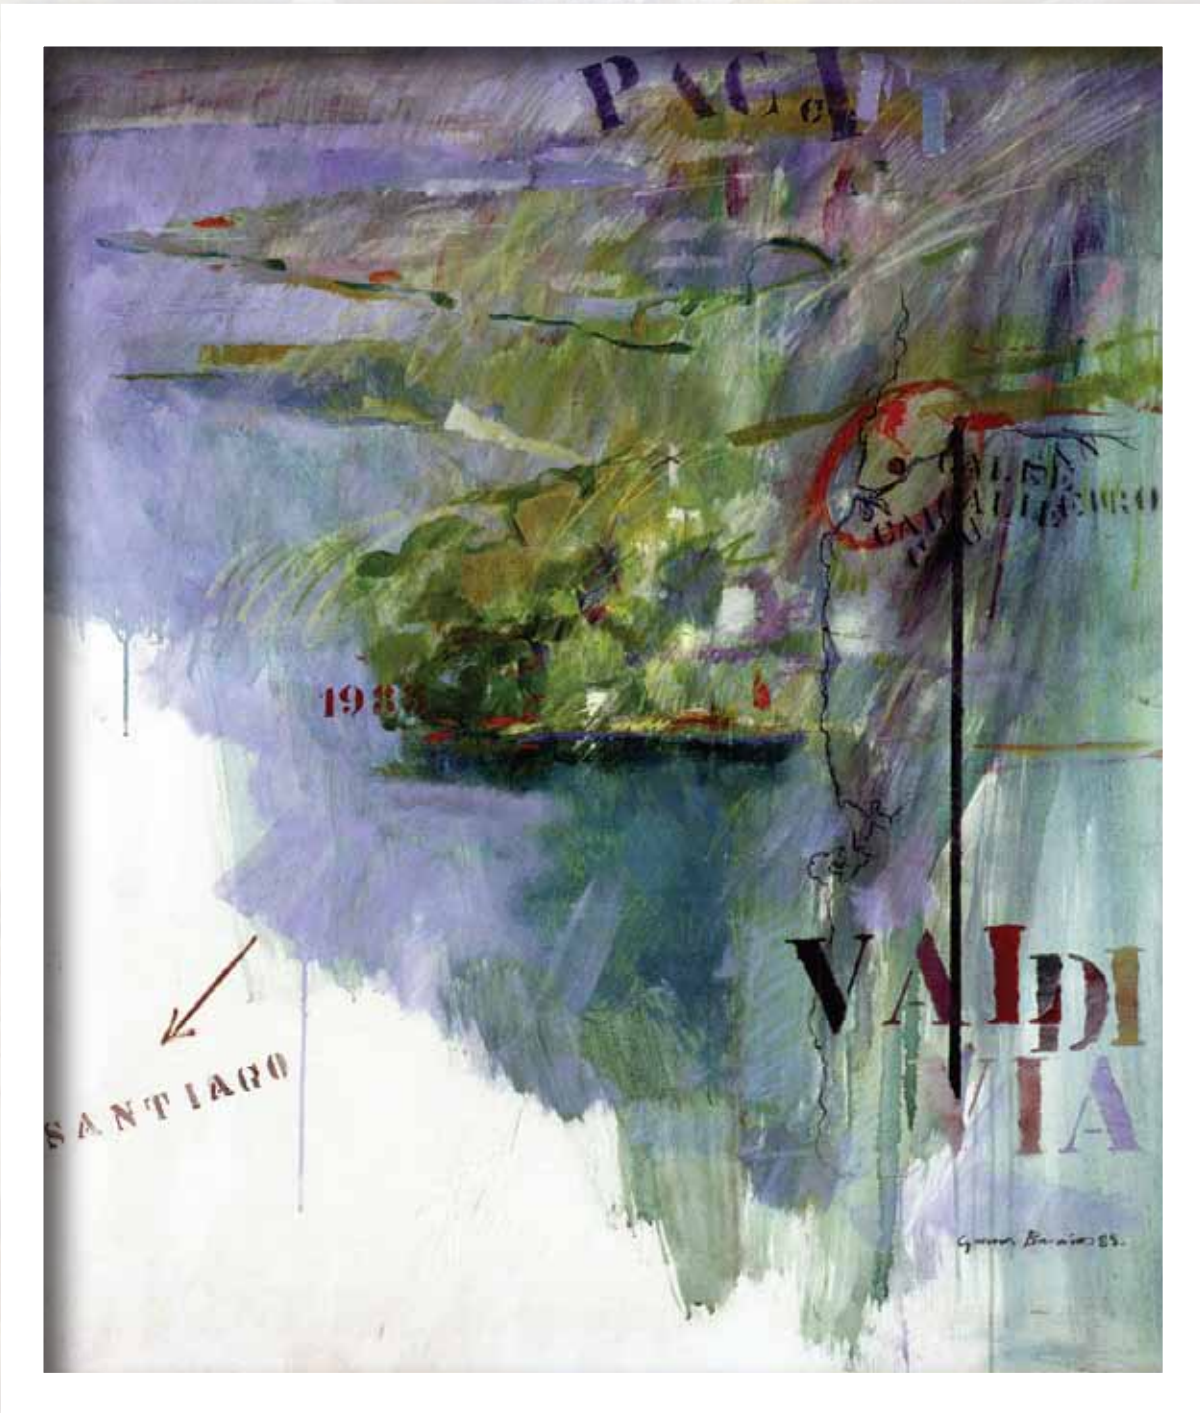

German Arestizábal (Valdivia)
"La Diva"
Grabado 2008