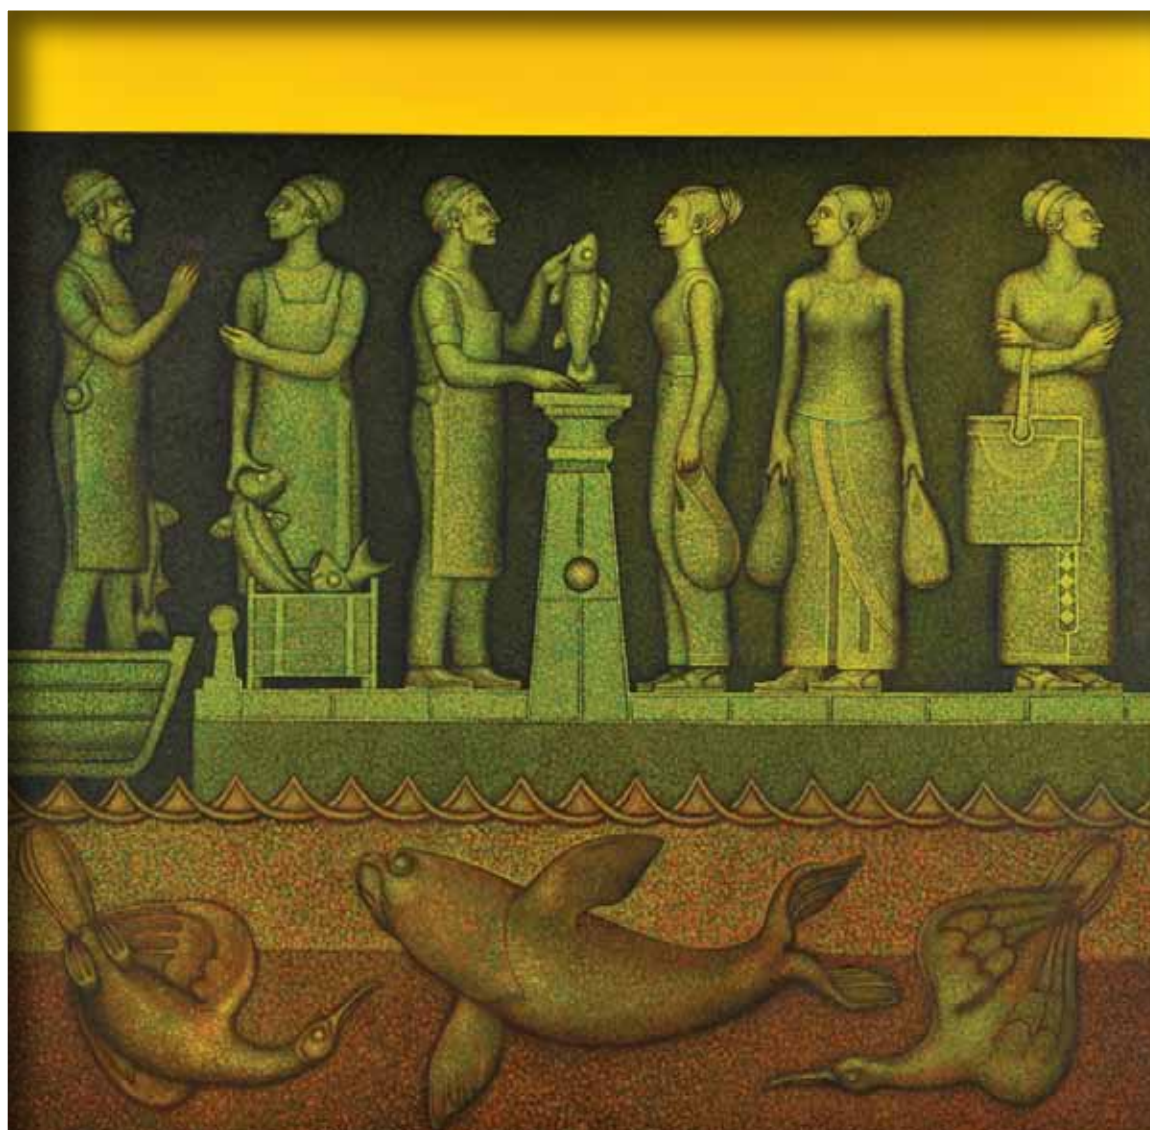

Germán Arestizábal (Valdivia)
"Curanto en Sombrero"
Grabado 2004
Pinacoteca Municipal