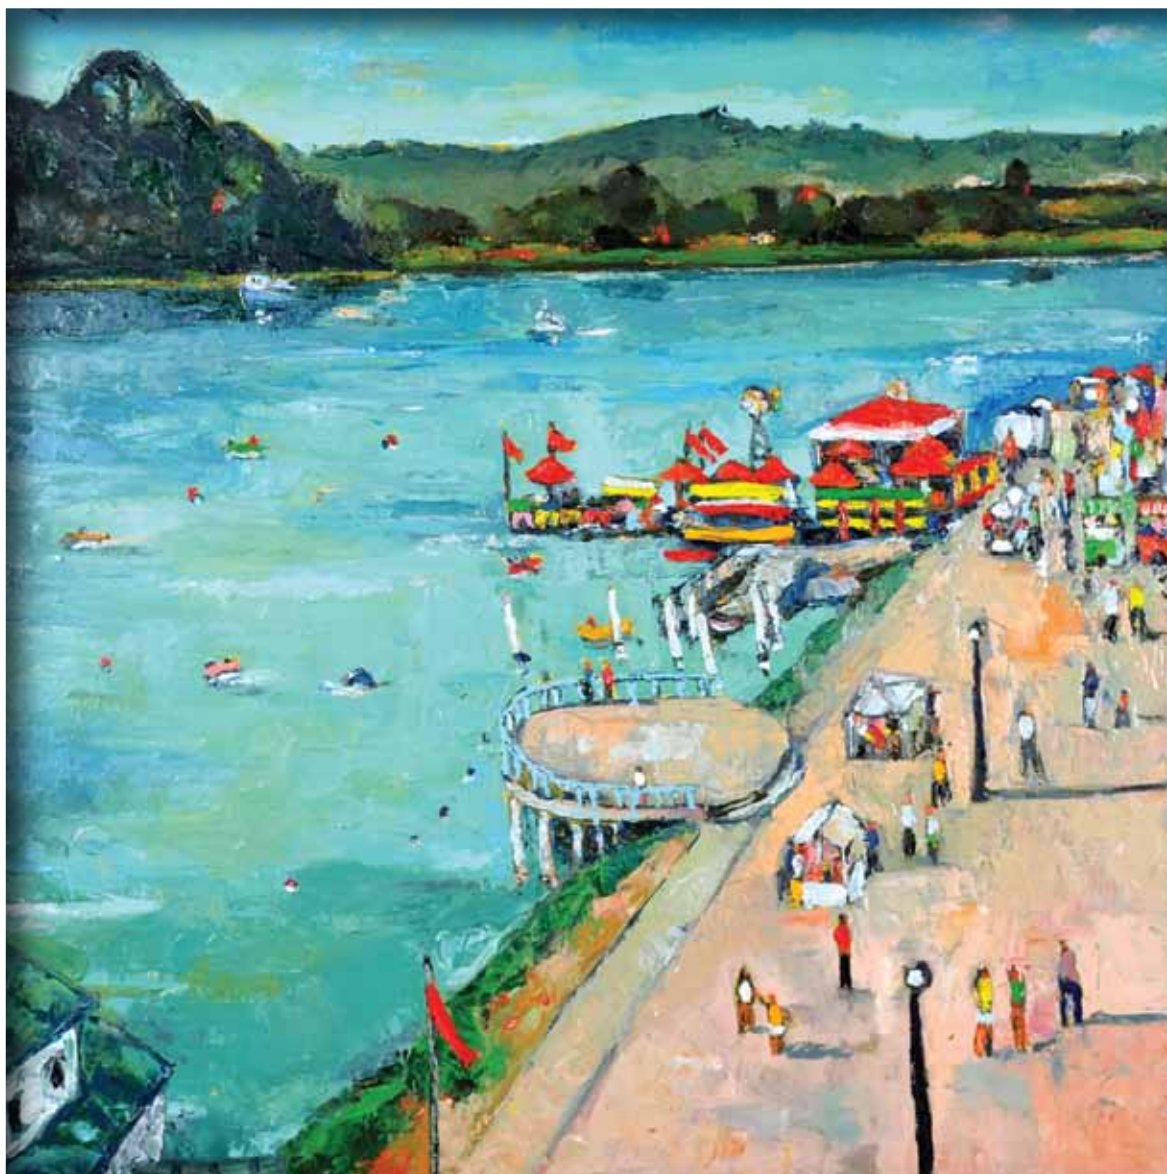

**Ramiro Miralles** (Valdivia)  
Premio de Honor Valdivia y su Río 1989  
Óleo sobre tela, 77x110 cm

**Gonzalo Ilabaca** (Valparaíso)  
Segundo Premio Valdivia y su Río 1993  
Óleo sobre tela, 100x80

**Juan Cristóbal Cardemil, (Santiago)**  
Premio "Ricardo Anwandter", Categoría In Situ Figurativo 2000  
Técnica mixta sobre madera, 100x140 cm