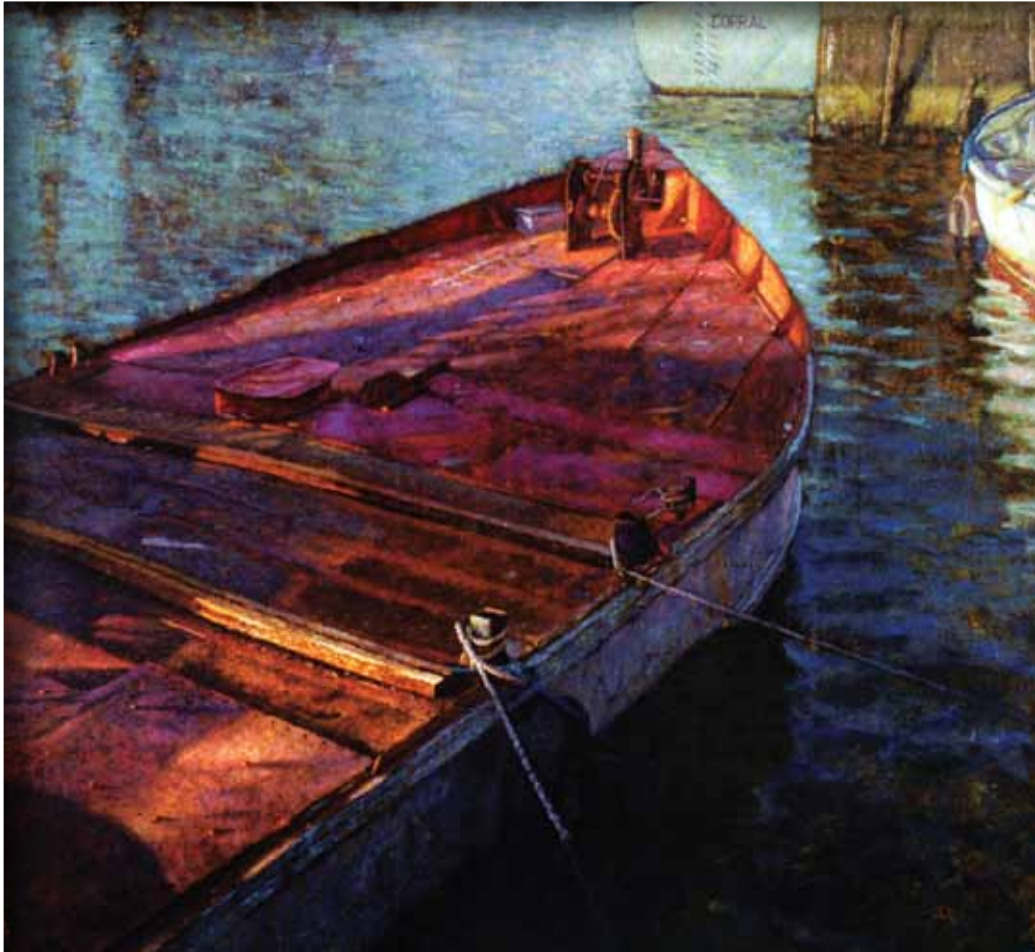

Gustavo Blanco (Valdivia)
Premio "Sergio Montecino" Categoría Envío 2001
Acrílico sobre tela, 150x80 cm