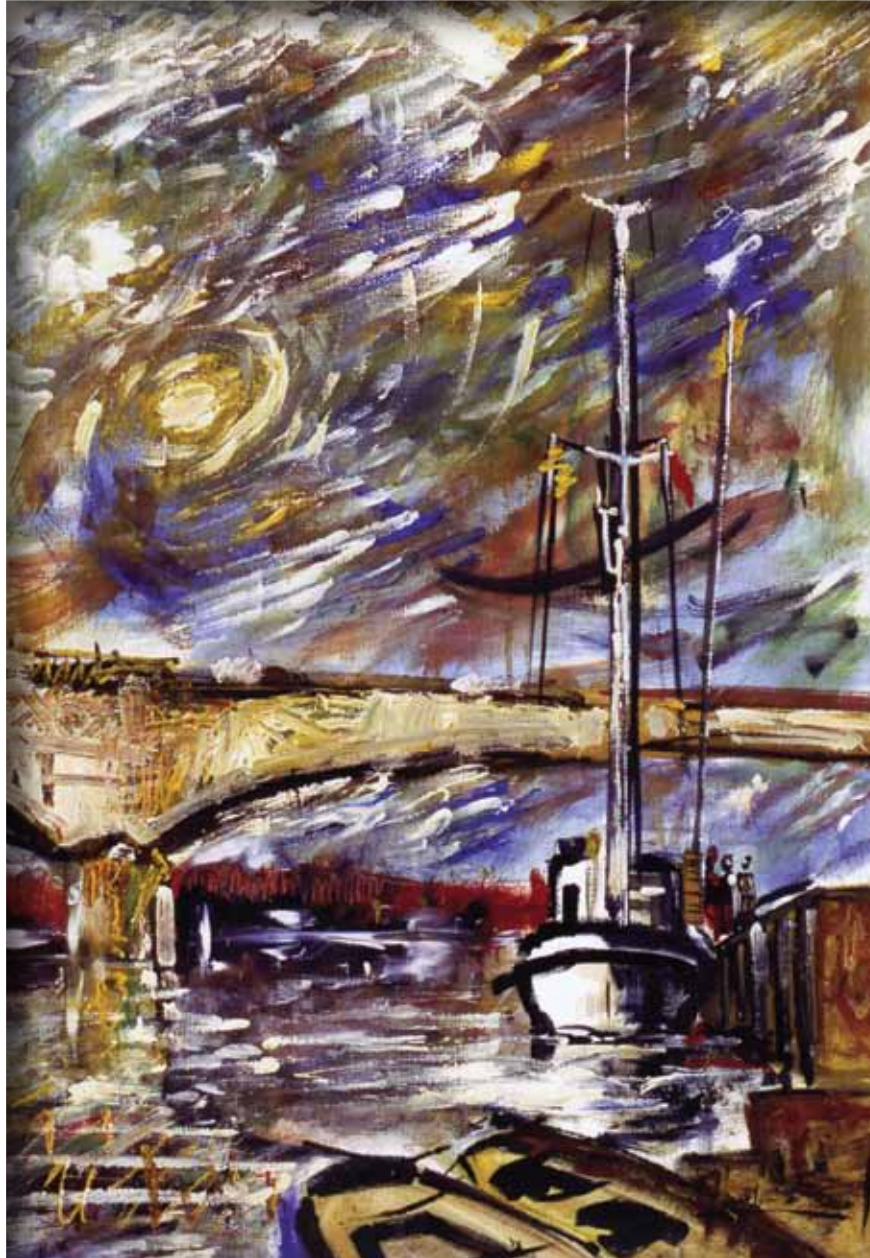

Rafael Ruz Valencia (San Vicente de Tagua Tagua)
Premio "Ricardo Anwandter", Categoría In Situ Figurativo 2005
Óleo sobre tela, 120x100 cm