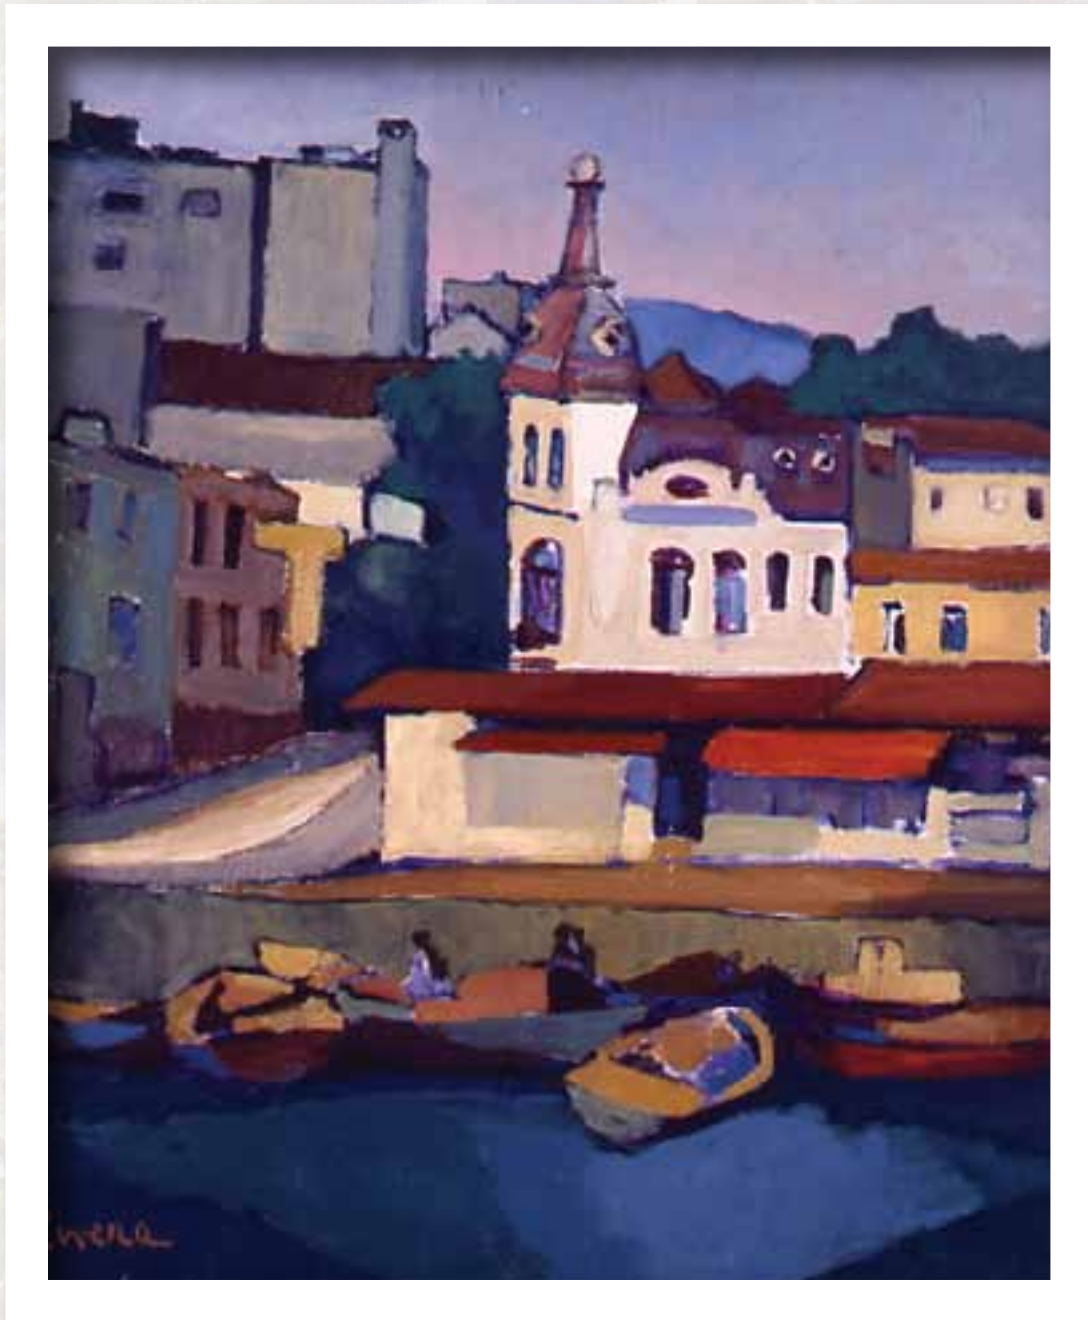

Patricio Inostroza (Los Ángeles)
Primer Premio Por Envío "Sergio Montecino" 2014
Título: 'Mercado Valdiviano'