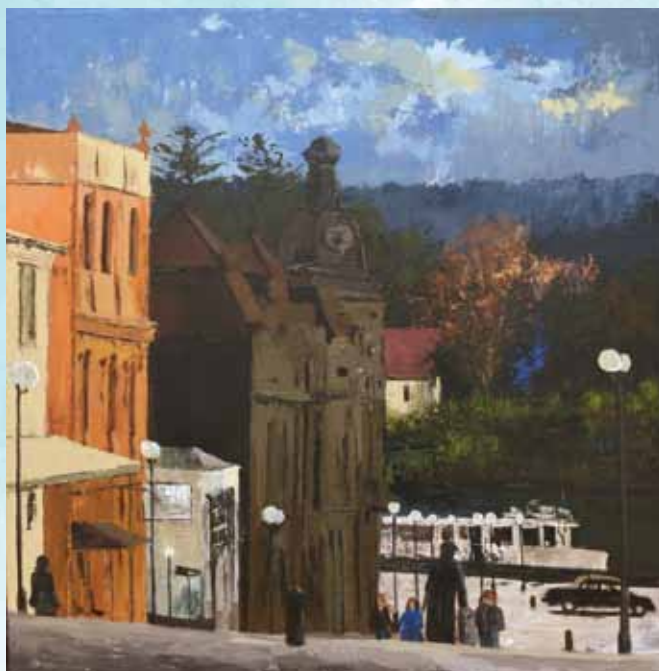

Paz Ríos Aldea
Seleccionada
Categoría Por Envío
"Sergio Montecino"
Santiago-Chile