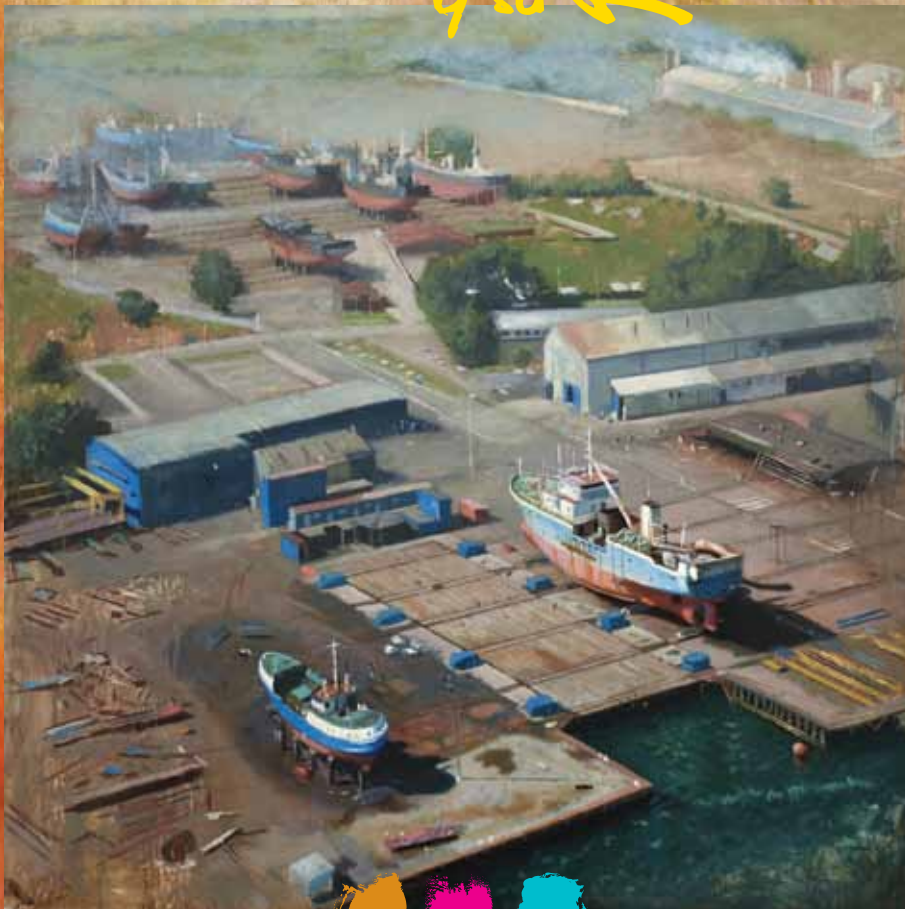

XXXVI  
CONCURSO DE PINTURA

Valdivia  
y su Río

CORPORACIÓN CULTURAL  
MUNICIPAL VALDIVIA

Rafael Ruz Valencia  
Primer Premio  
Categoría In Situ  
San Vicente de Tagua-Tagua - Chile

Itinerancia 2018

# Concurso Nacional de Pintura Valdivia y su Río

Valdivia es una ciudad conocida por su belleza natural y fértil actividad cultural que se desarrolla en ella. Los ríos que la rodean, la exuberancia de la Selva Valdiviana, los vestigios arquitectónicos de la influencias española y alemana, la rica cultura del pueblo mapuche y una creciente y cosmopolita población en tránsito, la convierten en un espacio ideal para la inspiración artística.