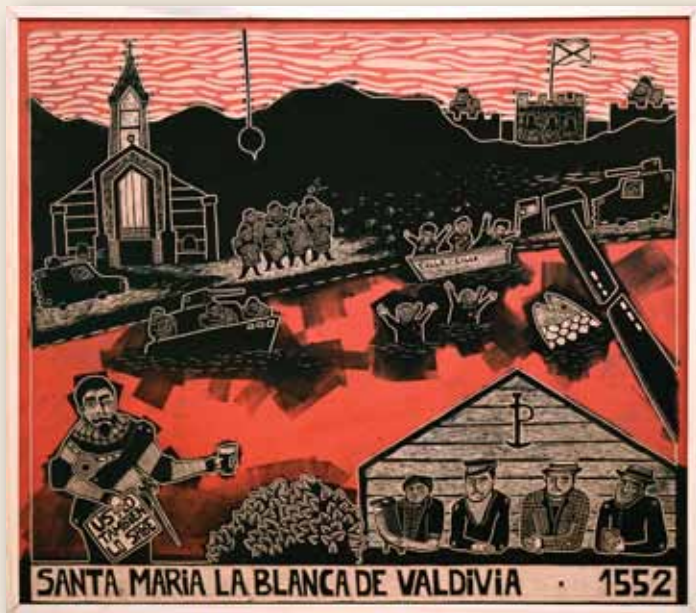

Pedro Fuentealba
Segundo Premio
Categoría In Situ
Santiago - Chile